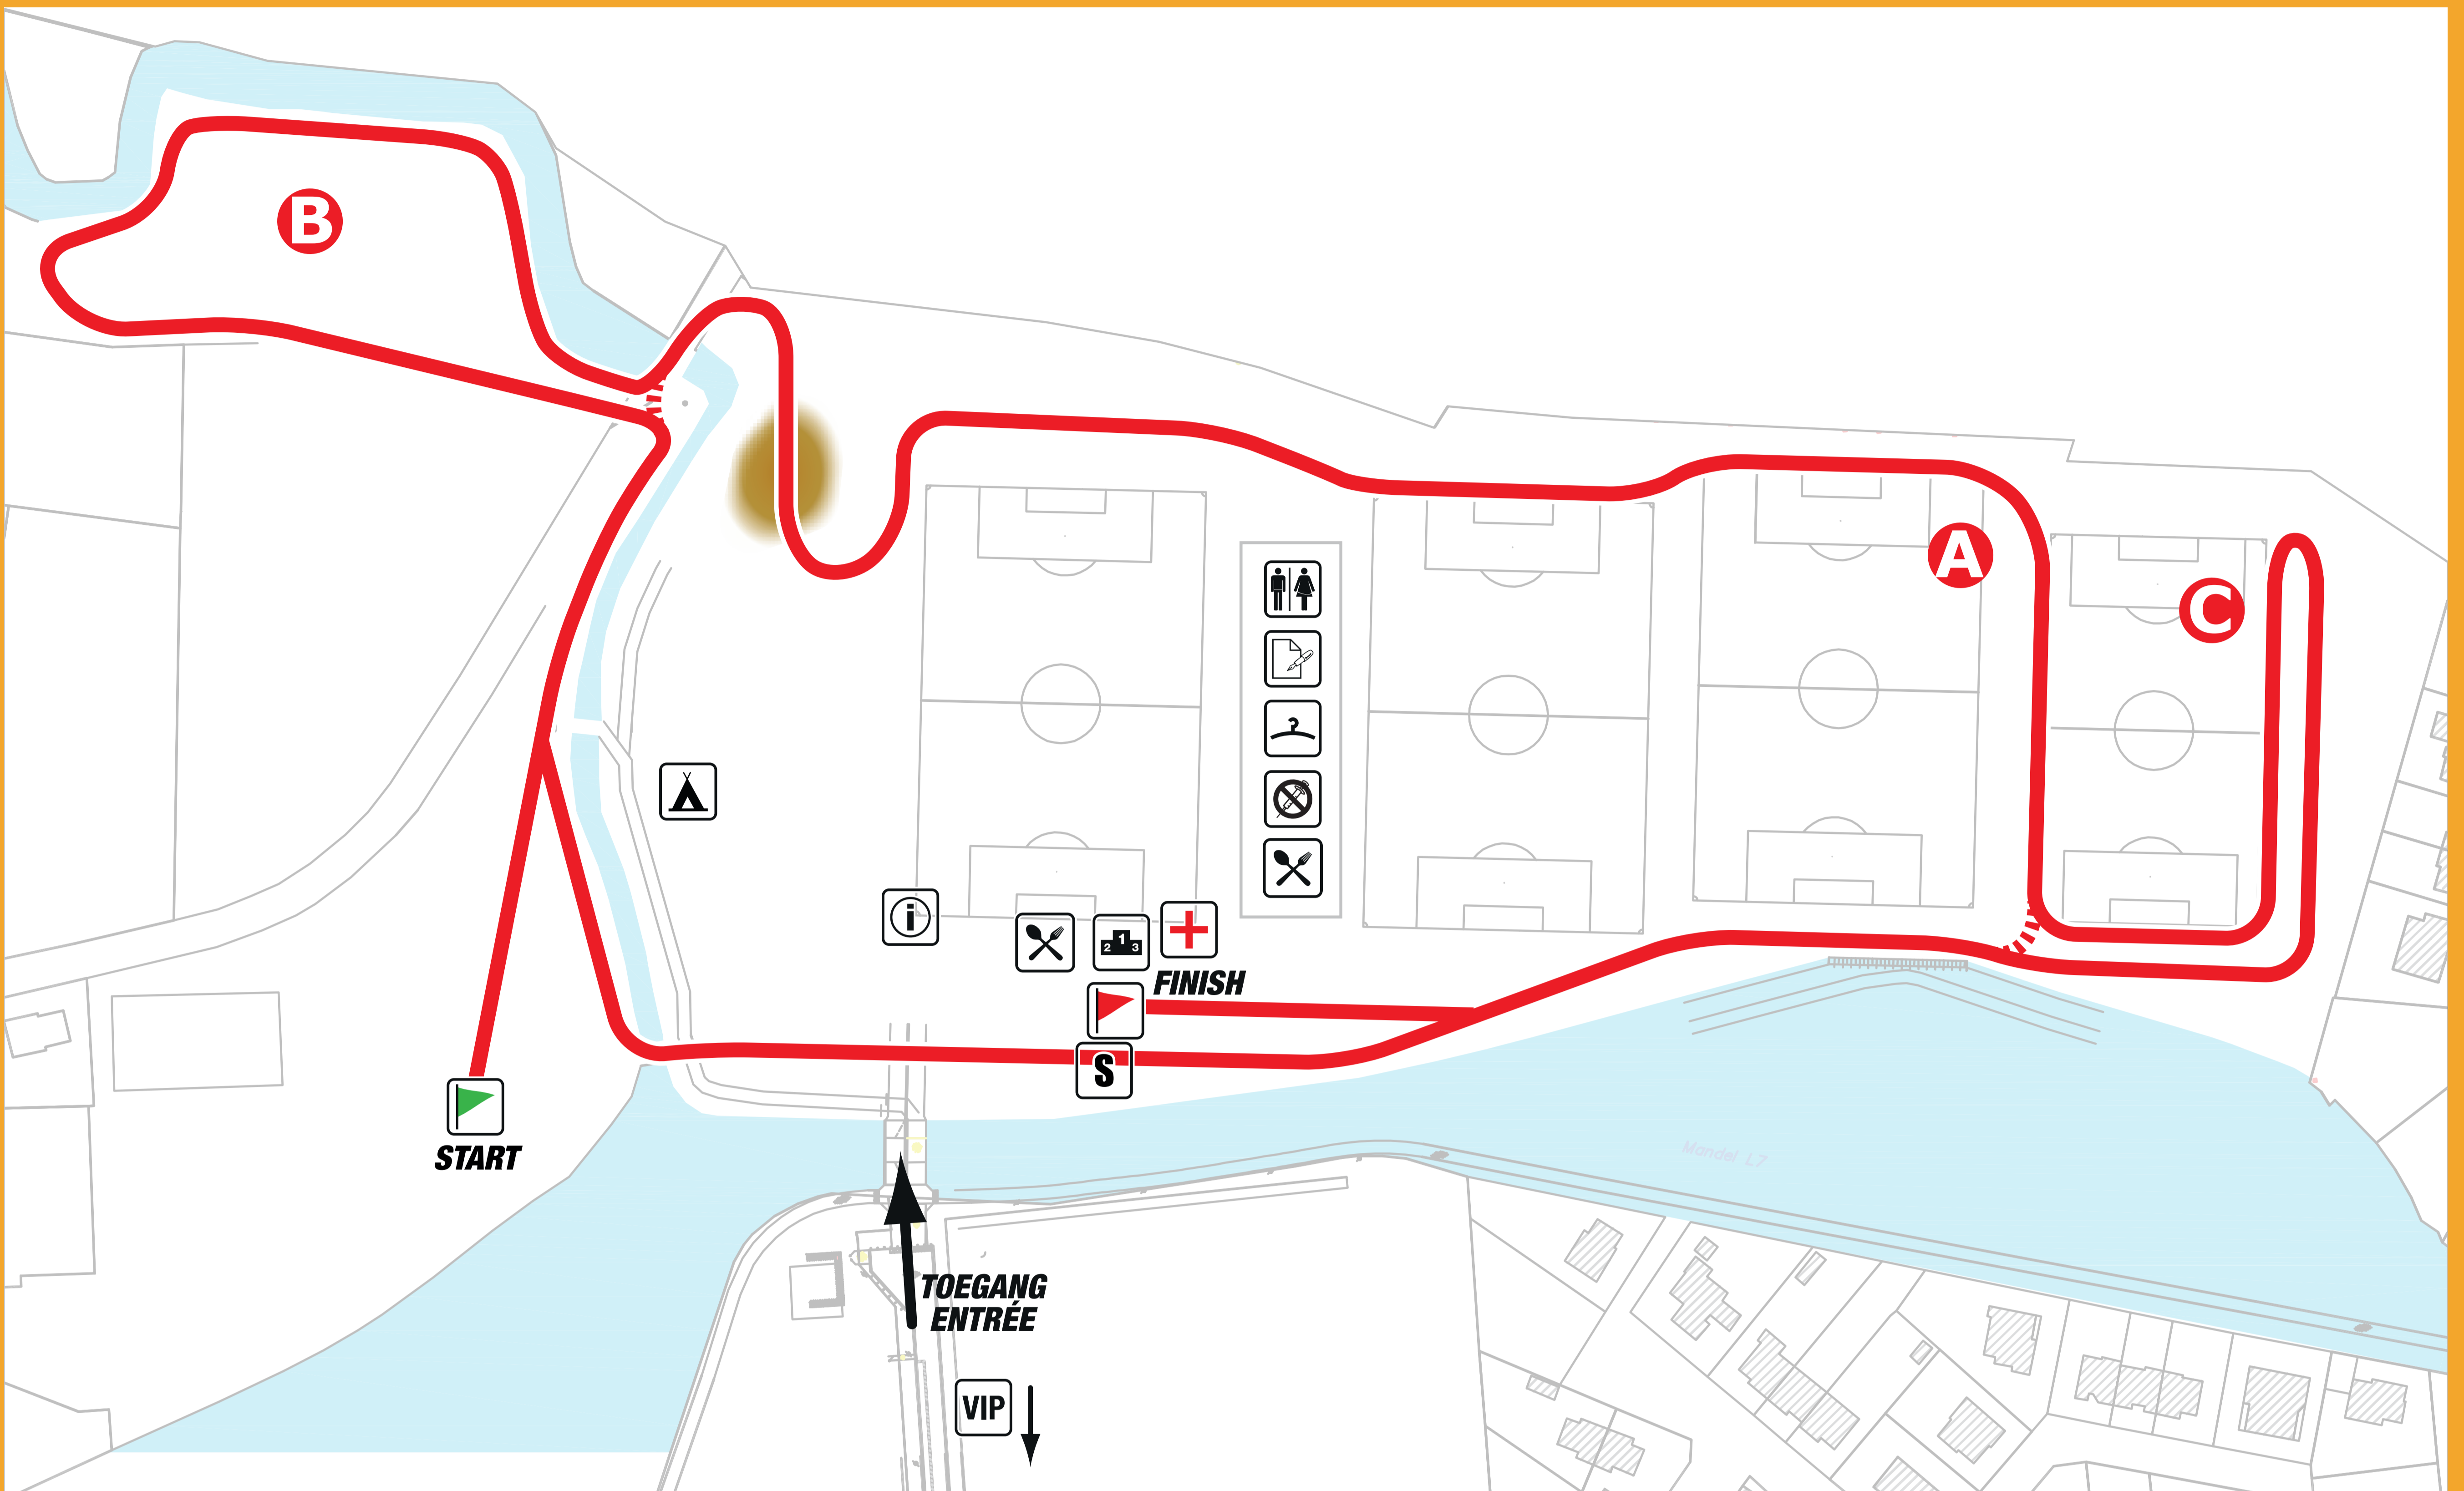

STRUCTABO CROSSCUP

presented by 

STRUCTABO CROSSCUP ROESELARE

SCHIERVELDESTADION
25 NOVEMBER 2018

PROGRAMMA

10u15	Politicross, hulp- en stadsdiensten		4670 - 6250m	
10u50	AMH-cross / G-cross		900m	Start + A + Finish
Running Stars presented by Sportoase & Runners'Lab				
11u06	Benamins meisjes	2011	900m	Start + A + Finish
11u12	Benamins meisjes	2010	900m	Start + A + Finish
11u18	Benamins jongens	2011	900m	Start + A + Finish
11u24	Benamins jongens	2010	900m	Start + A + Finish
11u30	Pupillen meisjes	2009	1200m	Start + AC + Finish
11u37	Pupillen meisjes	2008	1200m	Start + AC + Finish
11u44	Pupillen jongens	2009	1200m	Start + AC + Finish
11u50	Pupillen jongens	2008	1200m	Start + AC + Finish
11u56	Miniemen meisjes	2007	1500m	Start + BAC + Finish
12u03	Miniemen meisjes	2006	1500m	Start + BAC + Finish
12u10	Miniemen jongens	2007	1500m	Start + BAC + Finish
12u17	Miniemen jongens	2006	1500m	Start + BAC + Finish
Structabo CrossCup				
12u24	Cadetten meisjes	2004-2005	2500m	Start + A + BAC + Finish
12u34	Cadetten jongens	2004-2005	2800m	Start + AC + BAC + Finish
12u51	Scholieren meisjes	2003-2002	3450m	Start + A + 2x (BA) + Finish
13u08	Scholieren jongens	2003-2002	4350m	Start + AC + 2 x (BAC) + Finish
13u30	Senioren vrouwen		6250m	Start + 4 x (BAC) + Finish
13u57	Senioren mannen		9400m	Start + 6 x (BAC) + Finish
14u45	Korte cross mannen	>2001	2800m	Start + AC + BAC + Finish
15u05	Junioren vrouwen	2001-2000-1999	4350m	Start + AC + 2 x (BAC) + Finish
	Masters vrouwen	>35j		
15u35	Junioren mannen	2001-2000-1999	6250m	Start + 4 x (BAC) + Finish
	Masters mannen	>35j		

LEGENDE

	TOILETTEN TOILETTES		VIP ONTVANGST ACCUEIL VIP
	TENTEN ATLETIEKCLUBS TENTES CLUBS ATHLÉTISME		PODIUM
	INSCHRIJVINGEN INSCRIPTIONS		CATERING
	DOPINGCONTROLE CONTRÔLE ANTIDOPAGE		START
	RUNNERS' LAB TUSSENSPRINT SPRINT INTERMÉDIAIRE		FINISH
	INFO + RUNNING STARS		EHBO POSTE DE SECOURS
			KLEEDKAMERS VESTIAIRES